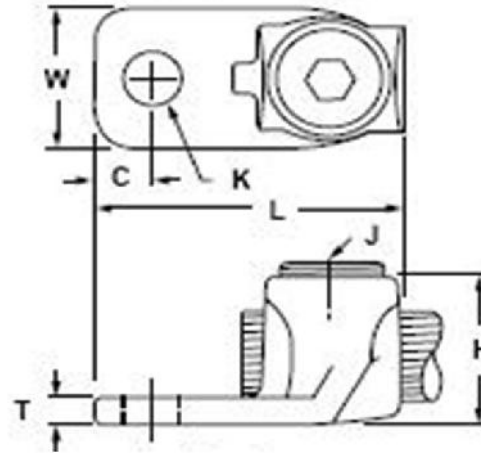

Copper Terminal Lugs

Drawn - SD

Approved - KM

Material - Cast Bronze

Title - Copper Terminal Lugs

Part Number	Wire Range Max	Wire Range Min	L	W	H	T	C	K	J
TL8	8 STR	14 SOL	0.830	0.382	0.420	0.074	0.200	0.205	0.188
TL4	4 STR	14 SOL	1.125	0.537	0.553	0.096	0.248	0.278	0.188
TL1/0	1/0 STR	4 SOL	1.584	0.723	0.792	0.090	0.370	0.315	1/4
TL250	250 MCM	1/0 STR	1.950	0.927	1.049	0.119	0.416	0.380	1/4
TL500	500 MCM	4/0 STR	2.986	1.375	1.456	0.303	0.750	0.525	3/8
TL1000	1000 MCM	500 MCM	3.992	1.985	1.945	0.356	0.742	0.557	3/8